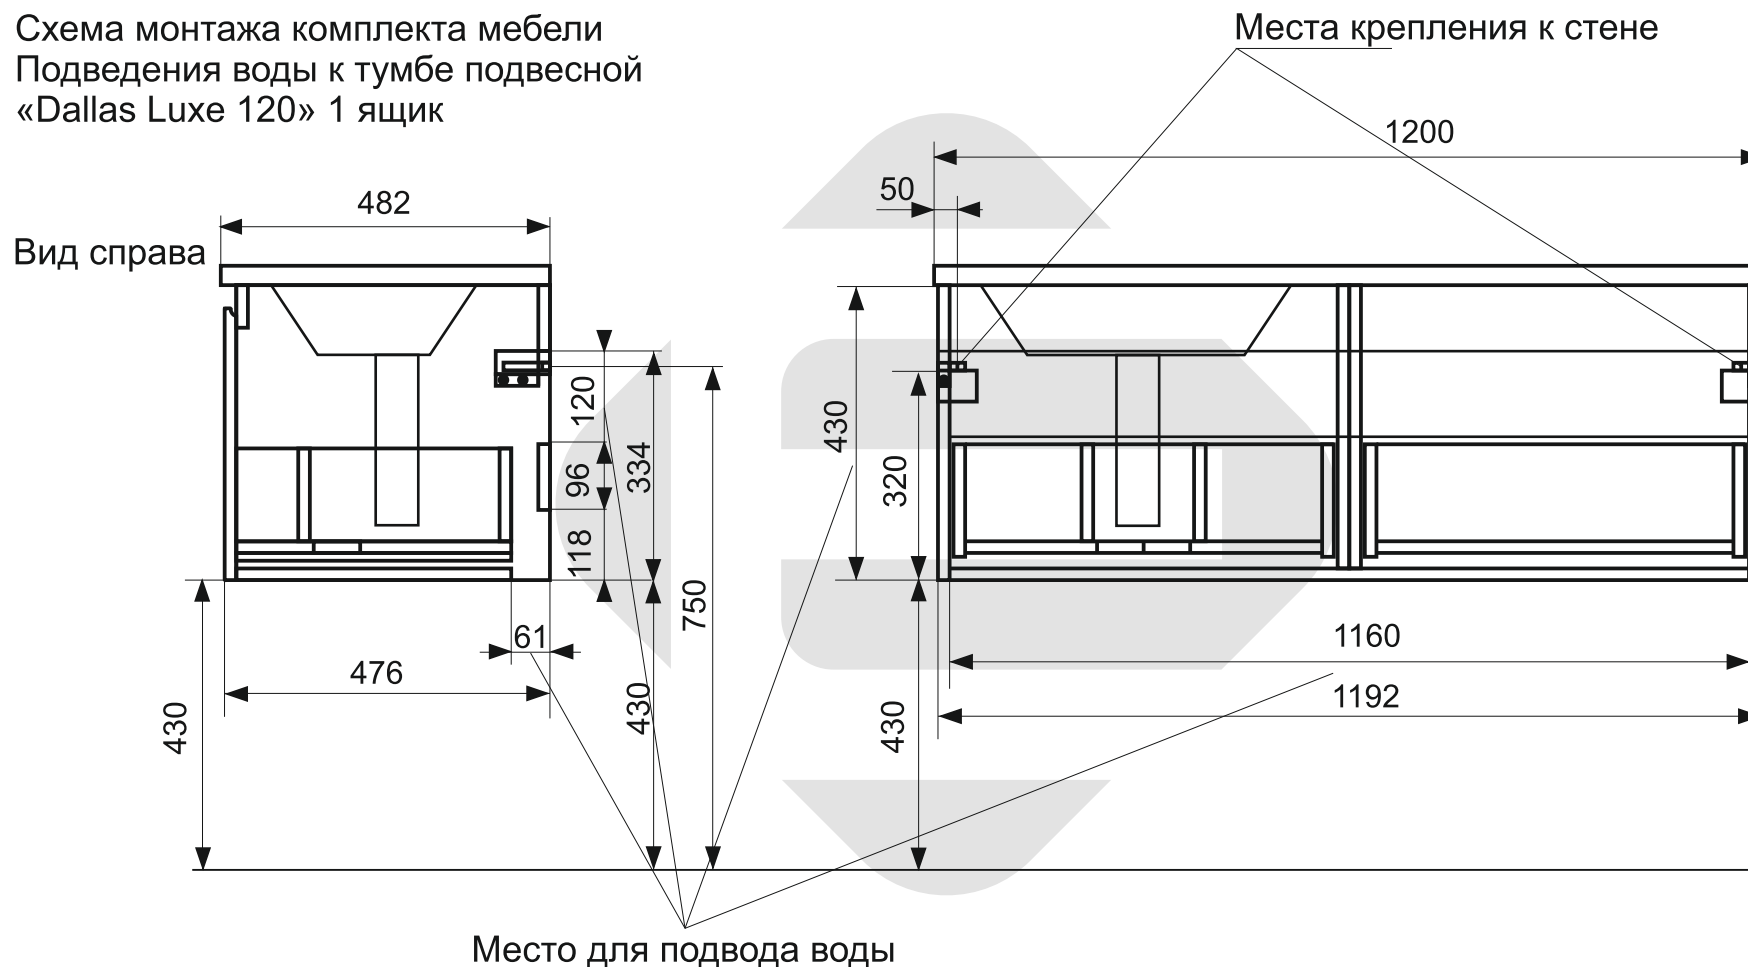

**ESTET**

г. Кострома, ул. Московская д. 105  
тел. 8 (4942) 33 61 71

*Тумба подвесная Dallas Luxe 1 ящик (ШхГхВ) 1192х476х430*

Схема монтажа комплекта мебели  
Подведения воды к тумбе подвесной  
«Dallas Luxe 120» 1 ящик